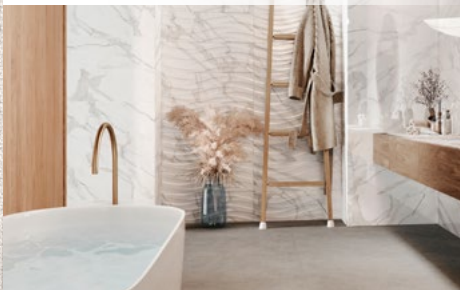

BRUTTÓ FOGY. ÁR: **9 590 Ft/m<sup>2</sup>** -től

**BOTANICA** REKT 25×75

BRUTTÓ FOGY. ÁR: **9 390 Ft/m<sup>2</sup>** -től

**CESARIA** REKT 25×75

BRUTTÓ FOGY. ÁR: **9 490 Ft/m<sup>2</sup>** -től

**DEMETER** REKT 25×75