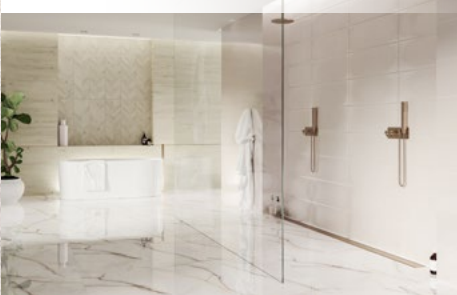

PERLA WHITE REKT 30×90

BRUTTÓ FOGY. ÁR: **12 090 Ft/m²** -től