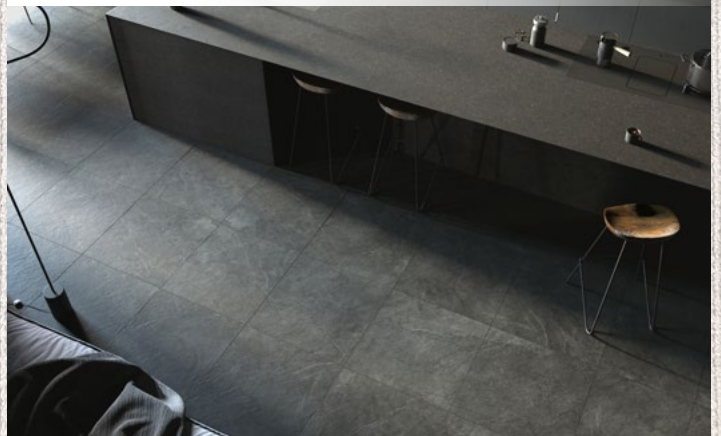

PIZARRA REKT 60×60

BRUTTÓ FOGY. ÁR:
8 990 Ft/m²