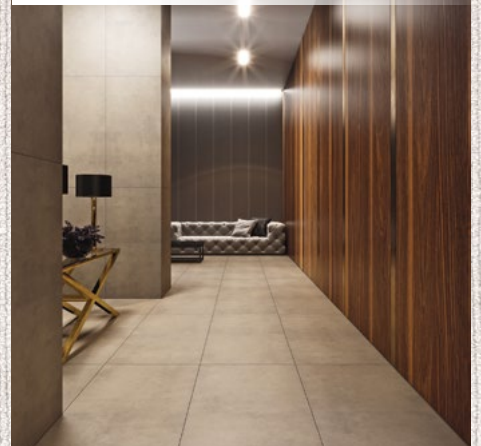

QUBUS REKT 60×120

BRUTTÓ FOGY. ÁR: **8 990 Ft/m²**