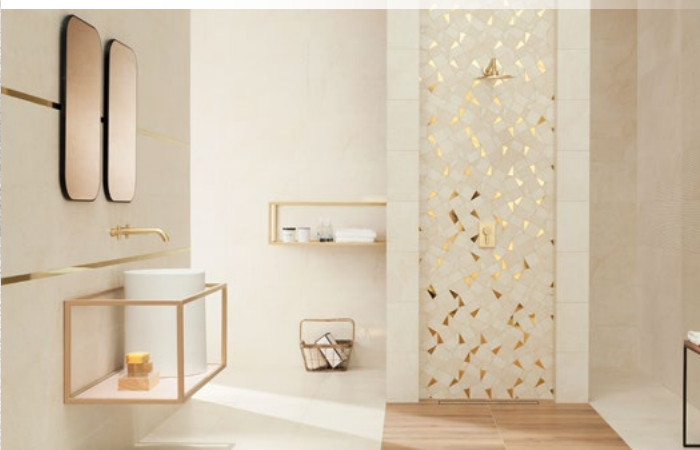

GOLDGREEN REKT 29,8×74,8

BRUTTÓ FOGY. ÁR: **13 800 Ft/m²** -től

MILD GARDEN REKT 29,8×74,8

BRUTTÓ FOGY. ÁR: **14 700 Ft/m²** -től

PLAIN STONE REKT 29,8×59,8

BRUTTÓ FOGY. ÁR: **12 250 Ft/m²** -től

REFLECTION REKT 29,8×59,8