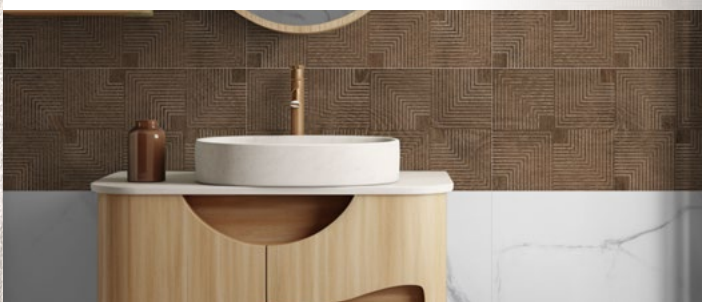

TEXEL BEIGE 30×60

BRUTTÓ FOGY. ÁR: **7 290 Ft/m²** -től

TEXEL GRIS 30×60

BRUTTÓ FOGY. ÁR: **7 290 Ft/m²** -től

WHITE BRILLO / WOOD 30×60

BRUTTÓ FOGY. ÁR: **7 290 Ft/m²** -től

WHITE MATE / WOOD 30×60

BRUTTÓ FOGY. ÁR: **7 290 Ft/m²** -től