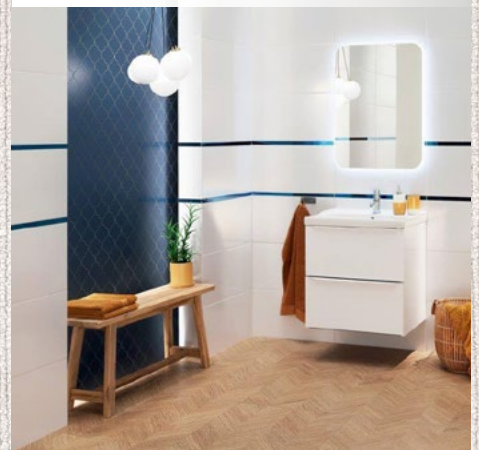

PERLINA 30,8×60,8

BRUTTÓ FOGY. ÁR: **9 550 Ft/m²** -től