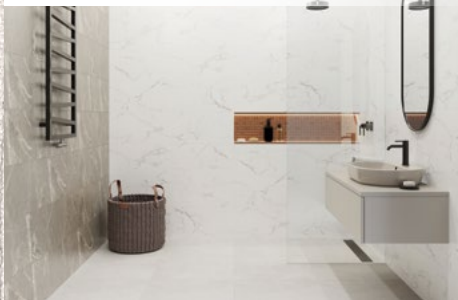

TILDA REKT 30×60

BRUTTÓ FOGY. ÁR: **9 590 Ft/m²** -től