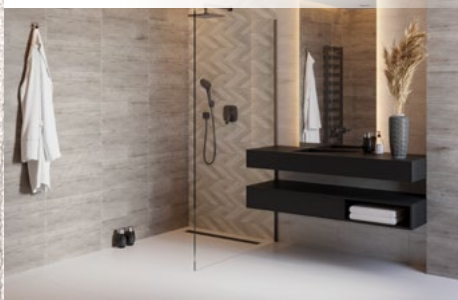

CORINA GREY REKT 30×60

BRUTTÓ FOGY. ÁR: **9 590 Ft/m²** -től