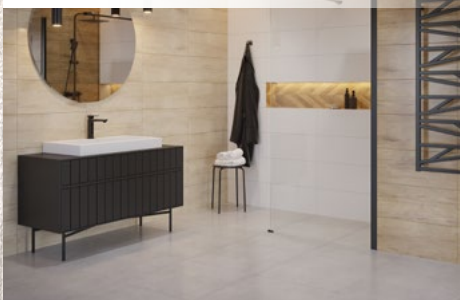

CORINA CREAM REKT 30×60

BRUTTÓ FOGY. ÁR: **9 590 Ft/m²** -től