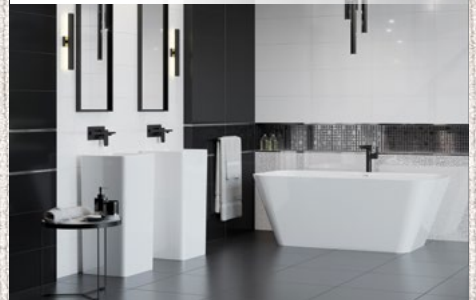

MORIS REKT 30×60

BRUTTÓ FOGY. ÁR: **9 590 Ft/m²** -től

NATURE REKT 30×60

BRUTTÓ FOGY. ÁR: **9 590 Ft/m²** -től

NEO GEO REKT 30×60

BRUTTÓ FOGY. ÁR: **9 590 Ft/m²** -től

OAK REKT 30×60

BRUTTÓ FOGY. ÁR: **9 590 Ft/m²** -től