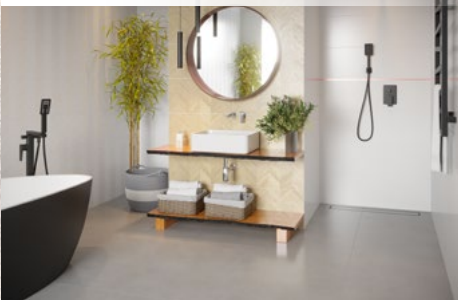

MORIS REKT 30×60

BRUTTÓ FOGY. ÁR: **9 590 Ft/m²** -től

NATURE REKT 30×60

BRUTTÓ FOGY. ÁR: **9 590 Ft/m²** -től

NEO GEO REKT 30×60

BRUTTÓ FOGY. ÁR: **9 590 Ft/m²** -től

OAK REKT 30×60

BRUTTÓ FOGY. ÁR: **9 590 Ft/m²** -től