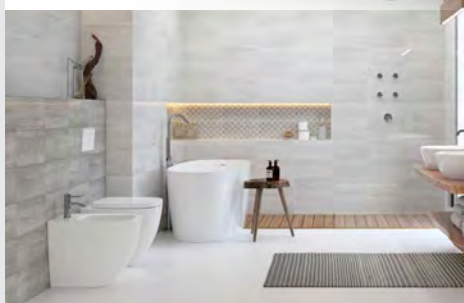

Valore Valore

FÜRDŐSZOBA

2023. augusztus

ARIADNA 25×40

BRUTTÓ FOGY. ÁR: **6 990 Ft/m²** -től

ARLETA 25×40

BRUTTÓ FOGY. ÁR: **6 990 Ft/m²** -től

EVERTON 25×40