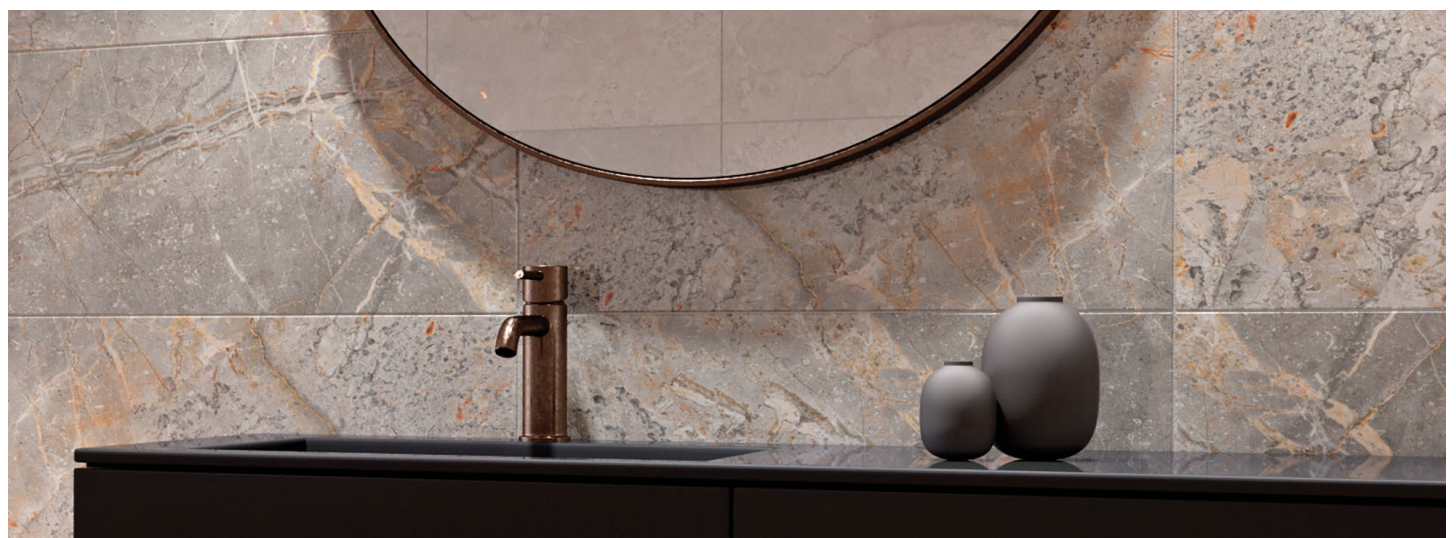

BRERA

Valore

BRERA SOFT GREY
30 × 60 cm

BRERA GREY
30 × 60 cm

SUPER INOX LISTELLO
2,5 × 60 cm

INOX BŁYSZCZĄCA LISTELLO
1,5 × 60 cm

OSLO BEIGE
15,5 × 62 cm
PEI 4

QUEBECK WOOD WOOD
20 × 120 cm
PEI 4