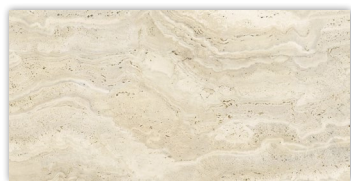

Valore

ALABASTRO CREAM (CCR130)
30 × 60 cm

ALABASTRO BEIGE GLOSSY (CCR155)
30 × 60 cm

COPPER GLASS LISTELLO
1 × 60 cm

ALABASTRO CREAM DIUNA (CCR129)
30 × 60 cm

ALABASTRO BEIGE DIUNA GLOSSY (CCR156)
30 × 60 cm