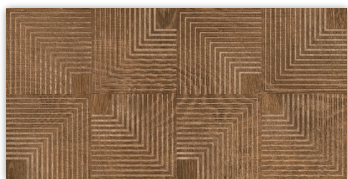

WOOD OAK URA
30 × 60 cm