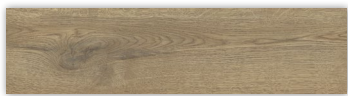

PLATINUM GLASS LISTELLO
1 × 60 cm

PINEA BEIGE
15,5 × 62 cm
PEI 4