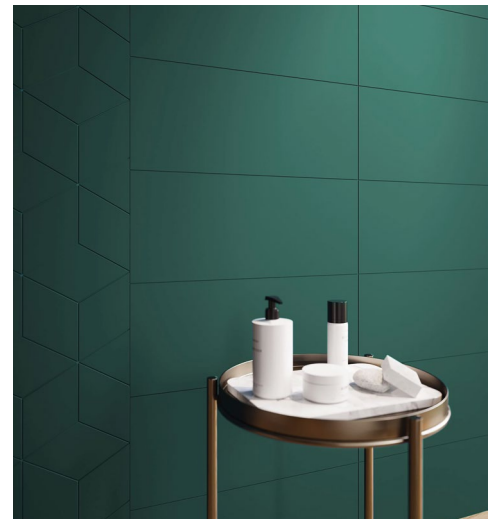

QUEBECK WOOD WOOD
20 × 120 cm
PEI 4

méret [cm]	m²/doboz	m²/raklap
25 × 75	1,5	54
15,5 × 62 × 0,7	1,34	85,76
20 × 120 × 1	1,2	54