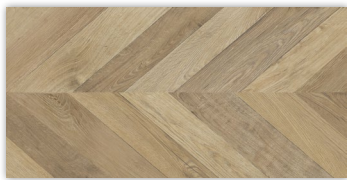

COPPER GLASS LISTELLO
1 × 60 cm

SUPER INOX LISTELLO
2,5 × 60 cm

INOX BŁYSZCZĄCA LISTELLO
1,5 × 60 cm

CORINA CREAM (CCR20)
30 × 60 cm

CORINA GREY (CCR22)
30 × 60 cm

CORINA BEIGE DEKOR (CCR24)
30 × 60 cm

CORINA GREY DEKOR (CCR25)
30 × 60 cm