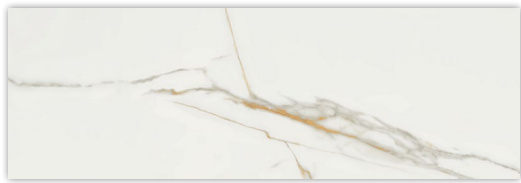

GOLD BEAUTY (CCR154)
30×90 cm